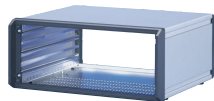

PropacPRO tragbares Gehäuse, ungeschirmt

Das PropacPRO-Gehäuse von nVent SCHROFF schützt die Elektronik von 19-Zoll- und Einzelbaugruppen. Der Rahmen aus Aluminiumdruckguss und Profilseitenwände garantieren eine robuste Lösung. Zusätzlich ist dieses Gehäuse für die Anbringung eines Aufstellgriffs vorbereitet, der Teil des umfangreichen Zubehörsortiments ist.

ZERTIFIZIERUNGEN

MERKMALE

Tischgehäuse mit vorkonfektionierten Ausbauteilen zum individuellen Ausbau

Vorbereitet mit Bohrungen zur Montage des Aufstelltragegriffs

Nachrüstbare EMV-Abschirmung

Lüftungsschlitze im Bodenblech

IP 20 nach IEC 60529

Vorbereitet für Erdung

Konform mit DIN EN 62368-1

SPEZIFIKATIONEN

- Produkttyp:** Gehäuse
- Typ:** Gehäuse für einzelne Elektronikbauteile
- Produktfamilie:** PropacPRO

Table 1/3

Katalognummer	Höhe Gestell	Breite Gestell	Tiefe	Anzahl Verpackungen	Nutzbare Höhe	Nutzbare Breite
14577-163	3U	84HP	326mm	1	130mm	432mm