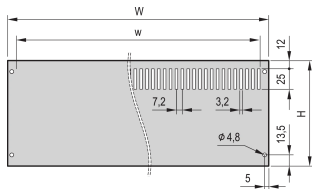

PropacPRO Rückwand, volle Breite, ungeschirmt

Die Rückwand, volle Breite für PropacPRO Gehäuse, wird am Rahmen des Gehäuses befestigt. Mit oder ohne belüftete Schlitze.

ZERTIFIZIERUNGEN

MERKMALE

Alu Panel, 2,0 mm (84 TE 2,5 mm)

Montage mit Haltewinkel am Gehäuse (rechts, links)

SPEZIFIKATIONEN

- Material:** Aluminium
- Oberfläche:** Eloxiert
- Passt zu:** Gehäuse
- Produktfamilie:** PropacPRO
- Typ:** Rückwand
- Produkttyp:** Seitenwand

Table 1/2

Katalognummer	Höhe Gestell	Breite Gestell	Auslegungsmerkmal	Anzahl Verpackungen
24576-153	4U	63HP	Perforiert	1
24576-145	2U	63HP	Perforiert	1
24576-050	3U	84HP	Nicht perforiert	1
24576-149	3U	63HP	Perforiert	1