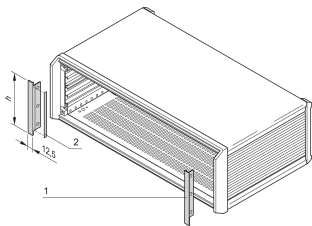

# PropacPRO Blende, Vorderseite, zur EMV-Schirmung

Dieses Kit kann zur Abdeckung des Frontrahmens und zur zusätzlichen Abschirmung zwischen Seitenwand und Frontplatten verwendet werden.

## MERKMALE

Dient gleichzeitig als vertikale Schirmung der Seitenwände

Zum seitlichen Abdecken des Rahmens und Herstellen einer durchgängigen Frontebene mit Teilfrontplatten und Steckbaugruppen