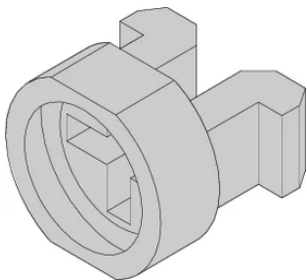

Nippel für M2.5

Nippel dient als Führung der Halsschraube beim Befestigen der Frontplatte.

ZERTIFIZIERUNGEN

MERKMALE

Nippel dient als Führung der Halsschraube beim Befestigen der Frontplatte

Nippel wird in das Langloch der Frontplatten gesteckt

SPEZIFIKATIONEN

Passt zu: Frontplatten

Produkttyp: Hülse

Table 1/2

Katalognummer	Material	Oberfläche	Farbe	Anzahl Verpackungen	Farbcode	Tiefe (D)
21100-886	Messing	Organische Beschichtung		100		4.4mm
21100-662	Edelstahl			100		4.4mm
21100-660	Messing	Vernickelt		100		4.4mm
21100-591	Polyamid 6		Tiefschwarz	100	RAL 9005	6.9mm
21100-464	Polyamid 6		Kieselgrau	100	RAL 7032	6.9mm
21100-659	Messing	Vernickelt		10		

Katalognummer	Material	Oberfläche	Farbe	Anzahl Verpackungen	Farbcode	Tiefe (D)
21100-661	Edelstahl			10		
21100-885	Messing			10		

Table 2/2

Katalognummer	Höhe (H)	Breite (W)	Entflammbarkeitsklasse
21100-886	6mm	8mm	
21100-662	6mm	8mm	
21100-660	6mm	8mm	
21100-591	6mm	6.8mm	UL® 94V-2
21100-464	6mm	6.8mm	UL® 94V-2
21100-659			
21100-661			
21100-885			

ZUSÄTZLICHE PRODUKTDDETAILS

Metallnippel müssen in Teilfrontplatten eingepresst werden.

Alle Nippel können für > 2 HP Frontplatten verwendet werden.

DIAGRAMME

WARNUNG

nVent-Produkte müssen in Übereinstimmung mit den Produktinformationsblättern und dem Schulungsmaterial von nVent installiert und verwendet werden. Informationsblätter sind verfügbar unter www.nVent.com sowie bei Ihrem nVent-Kundendienstvertreter. Unsachgemäße Installation, Missbrauch, Fehlanwendung oder andere Handlungen im Widerspruch zu den Anweisungen und Warnungen von nVent können zu Fehlfunktionen, Anlagenschäden, schwerer Körperverletzung sowie zum Tod führen und/oder haben die Annullierung der Garantie zur Folge.