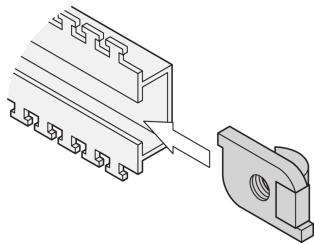

# Gleitmutter für C-Schiene

C-Schienen dienen dem besseren Kabelmanagement. Die Installation erfolgt in der Regel hinter den 19-Zoll-Holmen. Sie sind kompatibel mit Standard-Kabelschellen.

## MERKMALE

Gleitmutter für C-Profile

## SPEZIFIKATIONEN

**Produkttyp:** Mutter

**Material:** Stahl

Table 1/1

Katalognummer	Anzahl Verpackungen	Typ	Passt zu
21101-127	100	Gleitmutter	
21120-140	100	Gleitmutter	Varistar CP