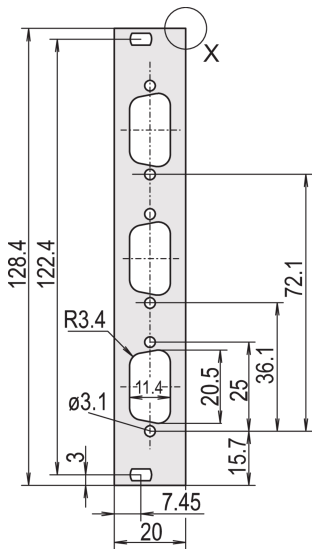

U-Profil Frontplatte, schirmbar, Ausbrüche für D-Sub-Steckverbinder

Frontplatte, U-Profil mit Ausbruch für D-Sub-Steckverbinder. Abschirmbar für EMV-Dichtung (Textil).

ZERTIFIZIERUNGEN

MERKMALE

U-Profil, Frontplatte, Al, 2,5 mm, Frontseite eloxiert, Rückseite leitfähig

Schirmbar mit EMV-Dichtung (Textil)

SPEZIFIKATIONEN

Tiefe (D):	2.5mm
Höhe Gestell:	3U
Breite Gestell:	4HP
Material:	Aluminium
Oberfläche:	Eloxiert; Passiviert
Zubehörtyp:	Frontplatte