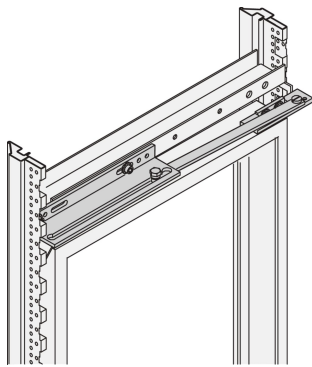

Varistar CP 19" Schwenkrahmen Anschlagssatz

Schwenkrahmen-Arretierungssatz für 19" Schwenkrahmen (max. Schwenkwinkel 120° oder 160°).

ZERTIFIZIERUNGEN

MERKMALE

Schwenkrahmen-Arretierungssatz für 19" Schwenkrahmen

SPEZIFIKATIONEN

Produkttyp: Kit Befestigungsmaterial

Material: Edelstahl

Table 1/2

Katalognummer	Winkel	Anzahl Verpackungen	Farbe	Farbcode	Typ	Breite
23130-158	120° min	1	Schwarzgrau	RAL 7021	Schwenk	600mm
23130-159	160° min	1	Schwarzgrau	RAL 7021	Schwenk	800mm