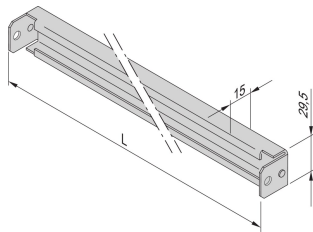

# Varistar CP C-Schiene für Schrankbreite

C-Schienen dienen dem besseren Kabelmanagement. Die Installation erfolgt in der Regel hinter den 19-Zoll-Holmen. Sie sind kompatibel mit Standard-Kabelschellen.

## MERKMALE

Für Kabelschellen und Kabelabfangleisten

Zur Kabelführung im hinteren oder vorderen Schrankbereich

## SPEZIFIKATIONEN

**Oberfläche:** Aluminium verzinkt

**Produkttyp:** C-Schiene

**Material:** Stahl

Table 1/1

Katalognummer	Breite	Anzahl Verpackungen	Länge
23130-333	600mm	2	550mm
23130-334	800mm	2	750mm