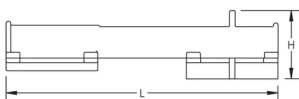

## SPECIFICATIONS

Table 1/2

Catalog Number	Article Number	Material	Height (H)	Length (L)	Width (W)	Hole Size (HS)
ILCOUPL	701320	Aluminum	113 mm	475mm	137 mm	10 mm

Table 2/2

Catalog Number	Article Number	Unit Weight
ILCOUPL	701320	2.25 kg

## DIAGRAMS