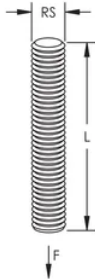

Catalog Number	Article Number	Rod Size (RS)	Length (L)
051M10150	593516	M10	150mm
051M8150	593477	M8	150mm
051M8120	593476	M8	120mm

DIAGRAMS