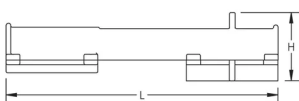

## SPECIFICATIONS

Table 1/2

Catalog Number	Article Number	Material	Height (H)	Length (L)	Width (W)	Hole Size (HS)
ILCOUPL	701320	Aluminum	113 mm	475mm	137 mm	10 mm

Table 2/2

Catalog Number	Article Number	Unit Weight
ILCOUPL	701320	2.25 kg

## DIAGRAMS