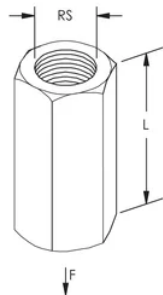

EM-HEX Rod Coupler

SPECIFICATIONS

Finish: Electrogalvanized
Material: Steel

Table 1/1

Catalog Number	Article Number	Rod Size (RS)	Length (L)	Static Load
025M16EG	592336	M16	30mm	7000N
025M10EG	592350	M10	30mm	2800N
025M8EG	592340	M8	30mm	1800N
025M6EG	592305	M6	30mm	900N
025M12EG	592335	M12	30mm	4000N

DIAGRAMS