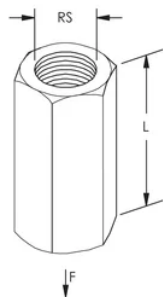

EM-HEX Rod Coupler

SPECIFICATIONS

Finish: Electrogalvanized
Material: Steel

Table 1/1

Catalog Number	Article Number	Rod Size (RS)	Length (L)	Static Load
025M16EG	592336	M16	30mm	7000N
025M10EG	592350	M10	30mm	2800N
025M8EG	592340	M8	30mm	1800N
025M6EG	592305	M6	30mm	900N
025M12EG	592335	M12	30mm	4000N

DIAGRAMS