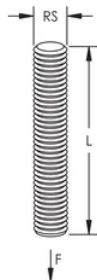

## FEATURES

Pre-cut lengths of threaded rod

## SPECIFICATIONS

**Quality Class:** 4.6  
**Finish:** Electrogalvanized  
**Material:** Steel

Table 1/1

| Catalog Number | Article Number | Rod Size (RS) | Length (L) |
|----------------|----------------|---------------|------------|
| 051M10025      | 400345         | M10           | 25mm       |
| 051M8025       | 400336         | M8            | 25mm       |
| 051M8040       | 400337         | M8            | 40mm       |
| 051M10040      | 400346         | M10           | 40mm       |
| 051M8060       | 400338         | M8            | 60mm       |
| 051M10060      | 400347         | M10           | 60mm       |
| 051M8070       | 593465         | M8            | 70mm       |
| 051M10080      | 400349         | M10           | 80mm       |
| 051M8080       | 400340         | M8            | 80mm       |
| 051M10090      | 593505         | M10           | 90mm       |
| 051M8100       | 400342         | M8            | 100mm      |
| 051M10100      | 400351         | M10           | 100mm      |

| Catalog Number | Article Number | Rod Size (RS) | Length (L) |
|----------------|----------------|---------------|------------|
| 051M10150      | 593516         | M10           | 150mm      |
| 051M8150       | 593477         | M8            | 150mm      |
| 051M8120       | 593476         | M8            | 120mm      |

## DIAGRAMS