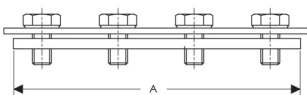

## SPECIFICATIONS

**Finish:** Electrogalvanized

**Material:** Steel

Table 1/1

Catalog Number	Article Number	Channel Type	A	B
RACE0	588720	E0, E1, E2, E0L, E2L	113 mm	23 mm
RACE4	588725	E3, E4	153 mm	30 mm

## DIAGRAMS