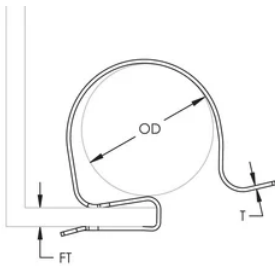

## SPECIFICATIONS

**Finish:** nVent CADDY Armour

**Material:** Spring Steel

Table 1/1

Catalog Number	Article Number	Flange Thickness (FT)	Outer Diameter (OD)	Thickness (T)
24SC2530R25	191005	2 - 4 mm	25 - 30 mm	0.6 mm
24SC1924	187610	2 - 4 mm	19 - 24 mm	0.6 mm
812SC1924	187690	8 - 12 mm	19 - 24 mm	0.6 mm
24SC89	187530	2 - 4 mm	8 - 9 mm	0.6 mm
47SC1924R25	191010	4 - 7 mm	19 - 24 mm	0.6 mm
812SC1518R25	191015	8 - 12 mm	15 - 18 mm	0.6 mm
812SC1924R25	191016	8 - 12 mm	19 - 24 mm	0.6 mm
47SC1924	187600	4 - 7 mm	19 - 24 mm	0.6 mm
24SC1518R25	191003	2 - 4 mm	15 - 18 mm	0.6 mm
24SC1924R25	191004	2 - 4 mm	19 - 24 mm	0.6 mm
812SC2530	187700	8 - 12 mm	25 - 30 mm	0.6 mm
47SC1518	187580	4 - 7 mm	15 - 18 mm	0.6 mm

Catalog Number	Article Number	Flange Thickness (FT)	Outer Diameter (OD)	Thickness (T)
47SC1518R25	191009	4 - 7 mm	15 - 18 mm	0.6 mm
24SC1214R25	191002	2 - 4 mm	12 - 14 mm	0.6 mm
47SC89	187520	4 - 7 mm	8 - 9 mm	0.6 mm
24SC2530	187630	2 - 4 mm	25 - 30 mm	0.6 mm
812SC2530R25	191017	8 - 12 mm	25 - 30 mm	0.6 mm
47SC2530	187620	4 - 7 mm	25 - 30 mm	0.6 mm
47SC2530R25	191011	4 - 7 mm	25 - 30 mm	0.6 mm

## DIAGRAMS