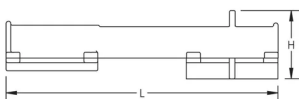

## SPECIFICATIONS

Table 1/2

Catalog Number	Article Number	Material	Height (H)	Length (L)	Width (W)	Hole Size (HS)
ILCOUPL	701320	Aluminum	113 mm	475mm	137 mm	10 mm

Table 2/2

Catalog Number	Article Number	Unit Weight
ILCOUPL	701320	2.25 kg

## DIAGRAMS