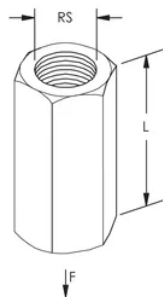

EM-HEX Rod Coupler

SPECIFICATIONS

Finish: Electrogalvanized
Material: Steel

Table 1/1

Catalog Number	Article Number	E-Number	Rod Size (RS)	Length (L)	Static Load
025M16EG	592336		M16	30mm	7000N
025M10EG	592350	1300494	M10	30mm	2800N
025M8EG	592340	1300493	M8	30mm	1800N
025M6EG	592305	1300491	M6	30mm	900N
025M12EG	592335	1300492	M12	30mm	4000N

DIAGRAMS