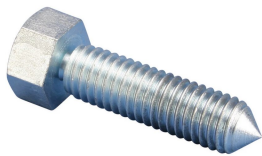

Perno de seguridad con punta cónica

ESPECIFICACIONES

Table 1/1

Número de catálogo	Número de artículo	Material	Acabado	Producto
CSBUNIVSB62EG	402503	Acero	Electrogalvanizado	Apego estructural universal, Universal Sway Brace (1" - 10" tamaños)