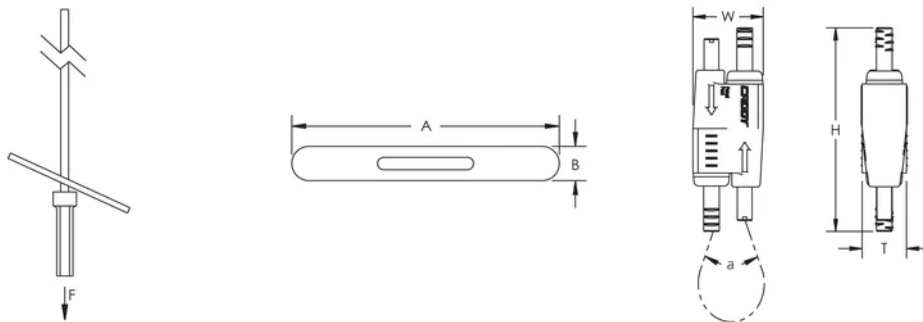

Ideal para la suspensión de luminarias

También disponible en "Y" con doble articulación

ESPECIFICACIONES

Diámetro del cable de acero:	1.5 mm
Factor de seguridad de carga estática:	5:01
Acabado:	Electro galvanizado
Material:	Acero; Aleación de zinc; Polipropileno
De conformidad con:	SMACNA HVAC-DCS

Table 1/1

Número de catálogo	Número de artículo	Longitud del cable de acero	A	B	Carga estática
SLK15L3TR2	196645	3m	39 mm	5 mm	195N

Número de catálogo	Número de artículo	Longitud del cable de acero	A	B	Carga estática
SLK15L5T	196524	5m	39 mm	5 mm	195N
SLK15L1TR2	196643	1m	39 mm	5 mm	195N
SLK15L3T	196523	3m	39 mm	5 mm	195N
SLK15L2T	196522	2m	39 mm	5 mm	195N
SLK15L1T	196521	1m	39 mm	5 mm	195N
SLK15L10T	196526	10m	39 mm	5 mm	195N
SLK15L7T	196525	7m	39 mm	5 mm	195N
SLK15L2TR2	196644	2m	39 mm	5 mm	195N

Espesor (T): 12.5 mm

Anchura (W): 19 mm

Altura (H): 55 mm

Ángulo (a): 90 ° Max

DIAGRAMAS

ADVERTENCIA

Los productos nVent deben instalarse y usarse solo como se indica en las hojas de instrucciones y materiales de capacitación del producto nVent. Instruction sheets are available at www.nvent.com and from your nVent customer service representative. La instalación incorrecta, el mal uso, la aplicación incorrecta u otras fallas en el seguimiento completo de las instrucciones y advertencias de nVent pueden causar el mal funcionamiento del producto, daños a la propiedad, lesiones corporales graves y la muerte y/o anular la garantía.