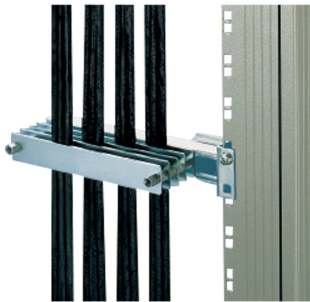

C Perfil Sandwich Cable Abrazadera

Data Solutions

Abrazadera de cable sándwich para perfil C.

CERTIFICACIONES

CARACTERÍSTICAS

Para diámetros de cable 4 ... 7 mm, ancho utilizable 190 mm

Enrutamiento de cables en hasta 5 aviones

ESPECIFICACIONES

Table 1/1

Número de catálogo	Acabado	Material	Cantidad del paquete
20118-740	Zinc plateado	Acero	1

ADVERTENCIA

Los productos nVent deben instalarse y usarse solo como se indica en las hojas de instrucciones y materiales de capacitación del producto nVent. Instruction sheets are available at www.nvent.com and from your nVent customer service representative. La instalación incorrecta, el mal uso, la aplicación incorrecta u otras fallas en el seguimiento completo de las instrucciones y advertencias de nVent pueden causar el mal funcionamiento del producto, daños a la propiedad, lesiones corporales graves y la muerte y/o anular la garantía.