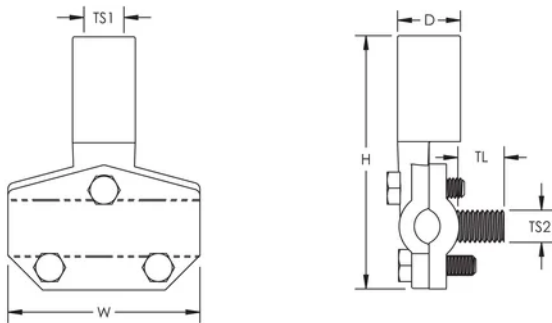

Table 2/2

Número de catálogo	Anchura (W)	Peso por unidad	Certificaciones
LPC435SH	76.2 mm	0.54 kg	E202878-Combined_CoC, E202878-Combined_CoC
LPC435LG	76.2 mm	0.54 kg	E202878-Combined_CoC, E202878-Combined_CoC
LPLC435SH	76.2 mm	1.21 kg	
LPLC435LG	76.2 mm	1.21 kg	

DETALLES ADICIONALES DEL PRODUCTO

Cuando corresponda, el espesor del revestimiento de plomo tiene un mínimo de 1/16 pulg. (1,59 mm) y no se incluye en las dimensiones mencionadas.

DIAGRAMAS

ADVERTENCIA

Los productos nVent deben instalarse y usarse solo como se indica en las hojas de instrucciones y materiales de capacitación del producto nVent. Instruction sheets are available at www.nvent.com and from your nVent customer service representative. La instalación incorrecta, el mal uso, la aplicación incorrecta u otras fallas en el seguimiento completo de las instrucciones y advertencias de nVent pueden causar el mal funcionamiento del producto, daños a la propiedad, lesiones corporales graves y la muerte y/o anular la garantía.