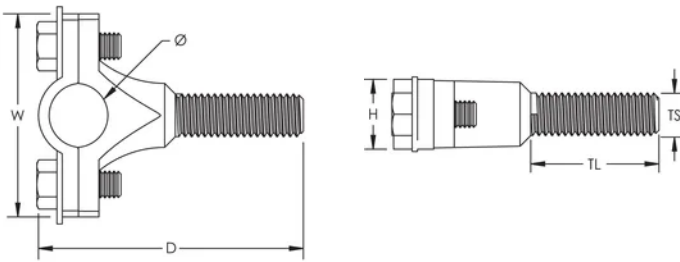

Sujetador industrial del terminal/cable de pila

CARACTERÍSTICAS

Mordaza roscada para soportar terminales aéreos o conductores de bajada

Disponible con postes largos o cortos

ESPECIFICACIONES

Material: Latón

Table 1/2

Número de catálogo	Acabado	Diámetro (Ø)	Tamaño de rosca (TS)	Longitud de rosca (TL)	Fondo (D)	Altura (H)
LPC48058SH	Desnudo	15.88 mm	1/2" UNC	22.22mm	60.33mm	20.06 mm
LPC48034SH	Desnudo	19.05 mm	1/2" UNC	22.22mm	60.33mm	20.06 mm
LPC48058LG	Desnudo	15.88 mm	1/2" UNC	38.1mm	76.2mm	20.06 mm
LPC48034LG	Desnudo	19.05 mm	1/2" UNC	38.1mm	76.2mm	20.06 mm
LPLC48058SH	Plomo cubierto	15.88 mm	1/2" UNC	22.22mm	60.33mm	20.06 mm
LPLC48034SH	Plomo cubierto	19.05 mm	1/2" UNC	22.22mm	60.33mm	20.06 mm
LPLC48058LG	Plomo cubierto	15.88 mm	1/2" UNC	38.1mm	76.2mm	20.06 mm
LPLC48034LG	Plomo cubierto	19.05 mm	1/2" UNC	38.1mm	76.2mm	20.06 mm

Table 2/2

Número de catálogo	Anchura (W)	Peso por unidad
LPC48058SH	60.33 mm	0.38 kg
LPC48034SH	60.33 mm	0.38 kg

Número de catálogo	Anchura (W)	Peso por unidad
LPC48058LG	60.33 mm	0.4 kg
LPC48034LG	60.33 mm	0.4 kg
LPLC48058SH	60.33 mm	0.42 kg
LPLC48034SH	60.33 mm	0.42 kg
LPLC48058LG	60.33 mm	0.45 kg
LPLC48034LG	60.33 mm	0.45 kg

DETALLES ADICIONALES DEL PRODUCTO

Cuando corresponda, el espesor del revestimiento de plomo tiene un mínimo de 1/16 pulg. (1,59 mm) y no se incluye en las dimensiones mencionadas.

DIAGRAMAS

ADVERTENCIA

Los productos nVent deben instalarse y usarse solo como se indica en las hojas de instrucciones y materiales de capacitación del producto nVent. Instruction sheets are available at www.nvent.com and from your nVent customer service representative. La instalación incorrecta, el mal uso, la aplicación incorrecta u otras fallas en el seguimiento completo de las instrucciones y advertencias de nVent pueden causar el mal funcionamiento del producto, daños a la propiedad, lesiones corporales graves y la muerte y/o anular la garantía.