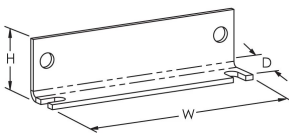

Kit de montaje lateral para protector de panel TDX

CARACTERÍSTICAS

Kit de montaje lateral para protectores de panel compactos y modulares TDX

ESPECIFICACIONES

Table 1/1

Número de catálogo	Altura (H)	Anchura (W)	Fondo (D)
TDXSM	20 mm	73 mm	12mm

DIAGRAMAS

ADVERTENCIA

Los productos nVent deben instalarse y usarse solo como se indica en las hojas de instrucciones y materiales de capacitación del producto nVent. Instruction sheets are available at www.nvent.com and from your nVent customer service representative. La instalación incorrecta, el mal uso, la aplicación incorrecta u otras fallas en el seguimiento completo de las instrucciones y advertencias de nVent pueden causar el mal funcionamiento del producto, daños a la propiedad, lesiones