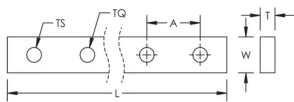

Número de catálogo	Número de artículo	Anchura (W)	Espesor (T)	Longitud (L)	Tamaño de rosca (TS)	Par de apriete (TQ)
TCB18X4-1M	549200	18 mm	4 mm	1000mm	M8	11 N·m
TCB12X4-2M	550190	12 mm	4 mm	1985mm	M5	2 N·m
TCB12X5-1M	549220	12 mm	5 mm	990mm	M5	5.5 N·m

Table 2/2

Número de catálogo	Número de artículo	A	Peso por unidad
TCB12X2-1M	549230	18 mm	0.3 kg
TCB12X4-1M	550200	18 mm	0.43 kg
TCB25X4-1M	549210	20 mm	0.8 kg
TCB18X4-1M	549200	20 mm	0.6 kg
TCB12X4-2M	550190	18 mm	0.85 kg
TCB12X5-1M	549220	18 mm	0.5 kg

DIAGRAMAS

ADVERTENCIA

Los productos nVent deben instalarse y usarse solo como se indica en las hojas de instrucciones y materiales de capacitación del producto nVent. Instruction sheets are available at www.nvent.com and from your nVent customer service representative. La instalación incorrecta, el mal uso, la aplicación incorrecta u otras fallas en el seguimiento completo de las instrucciones y advertencias de nVent pueden causar el mal funcionamiento del producto, daños a la propiedad, lesiones corporales graves y la muerte y/o anular la garantía.

Norteamérica

+1.800.753.9221

Opción 1: Atención al cliente

Opción 2: Soporte técnico

Europa

Países Bajos:

+31 800-0200135

Francia:

+33 800 901 793

Europa

Alemania:

800 1890272

Otros países:

+31 13 5835404