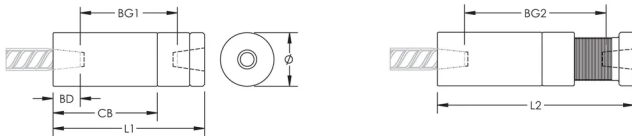

Diseñado para cumplir: AASHTO;ABNT NBR 8548:1984;ACI 318 Tipo 1 (rendimiento especificado del 125%);ACI 318 Tipo 2 (tracción especificada);ACI 349;ACI 359;AS3600

Cantidad del paquete: 125

DETALLES ADICIONALES DEL PRODUCTO

Bar dimensions and weights listed may vary by region. Coupler sizes not shown may be available by special order. Contact your nVent LENTON representative for more information.

DIAGRAMAS

ADVERTENCIA

Los productos nVent deben instalarse y usarse solo como se indica en las hojas de instrucciones y materiales de capacitación del producto nVent. Instruction sheets are available at www.nvent.com and from your nVent customer service representative. La instalación incorrecta, el mal uso, la aplicación incorrecta u otras fallas en el seguimiento completo de las instrucciones y advertencias de nVent pueden causar el mal funcionamiento del producto, daños a la propiedad, lesiones corporales graves y la muerte y/o anular la garantía.

Norteamérica

+1.800.753.9221

Opción 1: Atención al cliente

Opción 2: Soporte técnico

Europa

Países Bajos:

+31 800-0200135

Francia:

+33 800 901 793

Europa

Alemania:

800 1890272

Otros países:

+31 13 5835404

Asia-Pacífico

Shanghái:

+86 21 2412 1618/19

Sídney:

+61 2 9751 8500

Nuestra poderosa cartera de marcas:

CADDY

ERICO

HOFFMAN

ILSCO

SCHROFF

TRACHTE