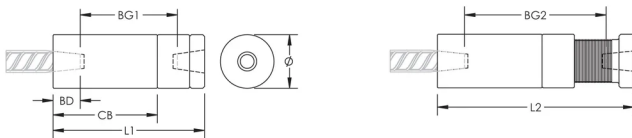

Diseñado para cumplir: AASHTO;ABNT NBR 8548:1984;ACI 318 Tipo 1 (rendimiento especificado del 125%);ACI 318 Tipo 2 (tracción especificada);ACI 349;ACI 359;AS3600

Cantidad del paquete: 5

DETALLES ADICIONALES DEL PRODUCTO

Bar dimensions and weights listed may vary by region. Coupler sizes not shown may be available by special order. Contact your nVent LENTON representative for more information.

DIAGRAMAS

ADVERTENCIA

Los productos nVent deben instalarse y usarse solo como se indica en las hojas de instrucciones y materiales de capacitación del producto nVent. Instruction sheets are available at www.nvent.com and from your nVent customer service representative. La instalación incorrecta, el mal uso, la aplicación incorrecta u otras fallas en el seguimiento completo de las instrucciones y advertencias de nVent pueden causar el mal funcionamiento del producto, daños a la propiedad, lesiones corporales graves y la muerte y/o anular la garantía.

Norteamérica

+1.800.753.9221

Opción 1: Atención al cliente

Opción 2: Soporte técnico

Europa

Países Bajos:

+31 800-0200135

Francia:

+33 800 901 793

Europa

Alemania:

800 1890272

Otros países:

+31 13 5835404

Asia-Pacífico

Shanghái:

+86 21 2412 1618/19

Sídney:

+61 2 9751 8500

Nuestra poderosa cartera de marcas:

CADDY

ERICO

HOFFMAN

ILSCO

SCHROFF

TRACHTE