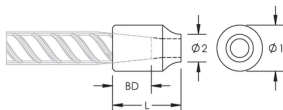

DETALLES ADICIONALES DEL PRODUCTO

Bar dimensions and weights listed may vary by region. Coupler sizes not shown may be available by special order. Contact your nVent LENTON representative for more information.

The design of the weld, the selection of electrode, and other relevant choices depend on the chemical and physical properties of the structural steel to which the couplers are welded. Engineers who design assemblies should adhere to all appropriate regulations.

DIAGRAMAS

ADVERTENCIA

Los productos nVent deben instalarse y usarse solo como se indica en las hojas de instrucciones y materiales de capacitación del producto nVent. Instruction sheets are available at www.nvent.com and from your nVent customer service representative. La instalación incorrecta, el mal uso, la aplicación incorrecta u otras fallas en el seguimiento completo de las instrucciones y advertencias de nVent pueden causar el mal funcionamiento del producto, daños a la propiedad, lesiones corporales graves y la muerte y/o anular la garantía.

Norteamérica

+1.800.753.9221

Opción 1: Atención al cliente

Opción 2: Soporte técnico

Europa

Países Bajos:

+31 800-0200135

Francia:

+33 800 901 793

Europa

Alemania:

800 1890272

Otros países:

+31 13 5835404