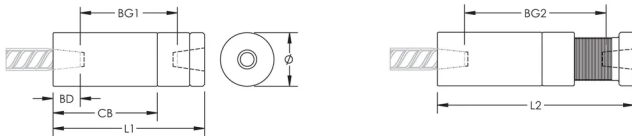

Diseñado para cumplir: AASHTO;ABNT NBR 8548:1984;ACI 318 Tipo 1 (rendimiento especificado del 125%);ACI 318 Tipo 2 (tracción especificada);ACI 349;ACI 359;AS3600

Cantidad del paquete: 4

DETALLES ADICIONALES DEL PRODUCTO

Bar dimensions and weights listed may vary by region. Coupler sizes not shown may be available by special order. Contact your nVent LENTON representative for more information.

DIAGRAMAS

ADVERTENCIA

Los productos nVent deben instalarse y usarse solo como se indica en las hojas de instrucciones y materiales de capacitación del producto nVent. Instruction sheets are available at www.nvent.com and from your nVent customer service representative. La instalación incorrecta, el mal uso, la aplicación incorrecta u otras fallas en el seguimiento completo de las instrucciones y advertencias de nVent pueden causar el mal funcionamiento del producto, daños a la propiedad, lesiones corporales graves y la muerte y/o anular la garantía.

Norteamérica

+1.800.753.9221

Opción 1: Atención al cliente

Opción 2: Soporte técnico

Europa

Países Bajos:

+31 800-0200135

Francia:

+33 800 901 793

Europa

Alemania:

800 1890272

Otros países:

+31 13 5835404

Asia-Pacífico

Shanghái:

+86 21 2412 1618/19

Sídney:

+61 2 9751 8500

Nuestra poderosa cartera de marcas:

CADDY

ERICO

HOFFMAN

ILSCO

SCHROFF

TRACHTE