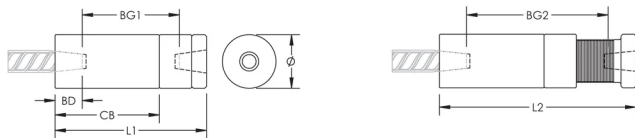

Diseñado para cumplir: AASHTO;ABNT NBR 8548:1984;ACI 318 Tipo 1 (rendimiento especificado del 125%);ACI 318 Tipo 2 (tracción especificada);ACI 349;ACI 359;AS3600

Cantidad del paquete: 6

DETALLES ADICIONALES DEL PRODUCTO

Bar dimensions and weights listed may vary by region. Coupler sizes not shown may be available by special order. Contact your nVent LENTON representative for more information.

DIAGRAMAS

ADVERTENCIA

Los productos nVent deben instalarse y usarse solo como se indica en las hojas de instrucciones y materiales de capacitación del producto nVent. Instruction sheets are available at www.nvent.com and from your nVent customer service representative. La instalación incorrecta, el mal uso, la aplicación incorrecta u otras fallas en el seguimiento completo de las instrucciones y advertencias de nVent pueden causar el mal funcionamiento del producto, daños a la propiedad, lesiones corporales graves y la muerte y/o anular la garantía.

Norteamérica

+1.800.753.9221

Opción 1: Atención al cliente

Opción 2: Soporte técnico

Europa

Países Bajos:

+31 800-0200135

Francia:

+33 800 901 793

Europa

Alemania:

800 1890272

Otros países:

+31 13 5835404

Asia-Pacífico

Shanghái:

+86 21 2412 1618/19

Sídney:

+61 2 9751 8500

Nuestra poderosa cartera de marcas:

CADDY

ERICO

HOFFMAN

ILSCO

SCHROFF

TRACHTE