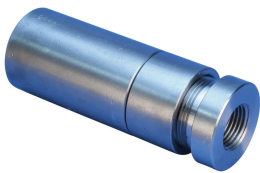

P8 Position Coupler, Plain, 36 mm, #11, 35M

NÚMERO DE CATÁLOGO

EL36P8N

CARACTERÍSTICAS

Designed to splice the same diameter bars

Designed to splice two curved, bent or straight bars, when neither bar can be rotated and where the ongoing bar is NOT free to move in its axial direction

Adjustability in the female end of the coupler allows the coupler to extend out to meet the taper-threaded reinforcing bar

ATRIBUTOS DEL PRODUCTO

Material: Acero

Acabado: Claro

Longitud del cuerpo del acoplador: Estándar

Tamaño de las barras de armado, métrico: 36 mm

Tamaño de las barras de armado, EE. UU.: #11

Tamaño de armadura, Canadá: 35 MILLONES

Diámetro (Ø): 64 mm

Longitud 1 (L1): 199 mm

Longitud 2 (L2): 264 mm

Profundidad de la barra (BD): 43mm

Espacio de la barra 1 (BG1): 113mm

Espacio de la barra 2 (BG2): 179mm

Cuerpo del acoplador (CB): 158mm

Peso por unidad: 4.13 kg

Diseñado para cumplir: AASHTO;ABNT NBR 8548:1984;ACI 318 Tipo 1 (rendimiento especificado del 125%);ACI 318 Tipo 2 (tracción especificada);ACI 349;ACI 359;AS3600