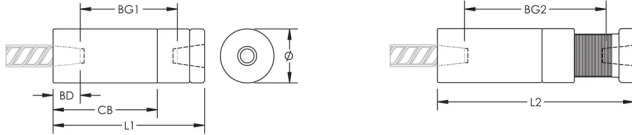

DETALLES ADICIONALES DEL PRODUCTO

Bar dimensions and weights listed may vary by region. Coupler sizes not shown may be available by special order. Contact your nVent LENTON representative for more information.

DIAGRAMAS

ADVERTENCIA

Los productos nVent deben instalarse y usarse solo como se indica en las hojas de instrucciones y materiales de capacitación del producto nVent. Instruction sheets are available at www.nvent.com and from your nVent customer service representative. La instalación incorrecta, el mal uso, la aplicación incorrecta u otras fallas en el seguimiento completo de las instrucciones y advertencias de nVent pueden causar el mal funcionamiento del producto, daños a la propiedad, lesiones corporales graves y la muerte y/o anular la garantía.

Norteamérica

+1.800.753.9221

Opción 1: Atención al cliente

Opción 2: Soporte técnico

Europa

Países Bajos:

+31 800-0200135

Francia:

+33 800 901 793

Europa

Alemania:

800 1890272

Otros países:

+31 13 5835404

Asia-Pacífico

Shanghái:

+86 21 2412 1618/19

Sídney:

+61 2 9751 8500

Nuestra poderosa cartera de marcas:

CADDY

ERICO

HOFFMAN

ILSCO

SCHROFF

TRACHTE