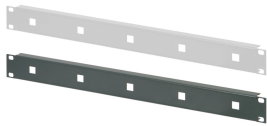

19" Panel frontal para los ojos del cable

19" panel frontal son para acomodar los ojos del cable.

CERTIFICACIONES

CARACTERÍSTICAS

panel frontal de 19" para acomodar los ojos del cable (para montar los ojos, insertar y girar 45°)

ESPECIFICACIONES

Fondo:	1.5mm
Ancho del rack:	95HP
Tipo de accesorio:	Panel frontal
Tipo de producto:	Panel frontal
Material:	Acero

Table 1/2

Número de catálogo	Altura del rack	Montaje	Cantidad del paquete	Acabado frontal	Acabado trasero	Código de color
20118-761	1U	Atornillado delantero	1	Pintado	Pintado	RAL 7035
20118-762	1U	Atornillado delantero	1	Pintado	Pintado	RAL 7021

Table 2/2

Número de catálogo	Apantallamiento EMC	Acabado	Altura	Tipo	Anchura
20118-761	No	Polvo recubierto	43.6mm	19" Panel frontal	483mm
20118-762	No	Polvo recubierto	43.6mm	19" Panel frontal	483mm

ADVERTENCIA