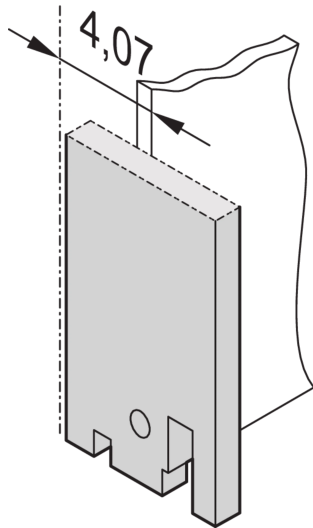

19" Panel frontal, llano

Panel frontal sin o con SUB-D-, ST tipo 3- 0 FDDI recorte.

CERTIFICACIONES

CARACTERÍSTICAS

19" Panel frontal sin recorte

ESPECIFICACIONES

| | |
|---------------------------|---------------|
| Fondo: | 2.5mm |
| Material: | Aluminio |
| Tipo de accesorio: | Panel frontal |
| Tipo de producto: | Panel frontal |

Table 1/2

| Número de catálogo | Altura del rack | Ancho del rack | Cantidad del paquete | Acabado frontal | Acabado trasero | Código de color |
|--------------------|-----------------|----------------|----------------------|-----------------|-----------------|-----------------|
| 30118-328 | 3U | 4HP | 1 | Pintado | Conductivo | RAL 7035 |

Table 2/2

| Número de catálogo | Acabado | Altura | Anchura |
|--------------------|------------------|---------|---------|
| 30118-328 | Polvo recubierto | 128.4mm | 19.98mm |
| 30118-331 | Polvo recubierto | 128.4mm | 141.9mm |
| 30118-330 | Polvo recubierto | 128.4mm | 70.78mm |
| 30118-329 | Polvo recubierto | 128.4mm | 35.22mm |