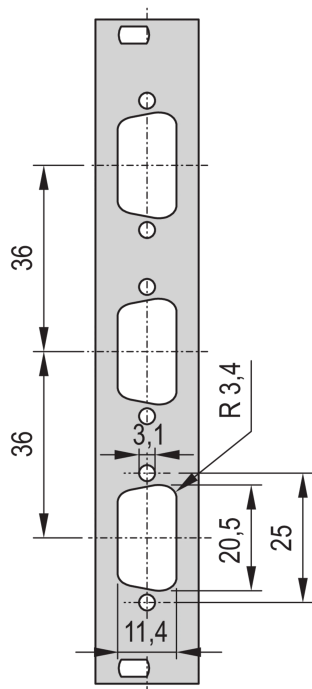

# 19" panel frontal con SUB-D recorte

Panel frontal de 19" con SUB-D recorte o FDDI recorte.

## CARACTERÍSTICAS

Panel frontal de 19" con recorte para Sub-D, ST tipo 3 o FDDI

## ESPECIFICACIONES

<b>Fondo (D):</b>	2.5mm
<b>Material:</b>	Aluminio
<b>Tipo de accesorio:</b>	Panel frontal
<b>Tipo de producto:</b>	Panel frontal

Table 1/2

Número de catálogo	Altura del rack	Ancho del rack	Cantidad del paquete	Acabado frontal	Acabado trasero	Número de pines
30118-334	3U	4HP	1	Pintado	Conductivo	25
30118-332	3U	4HP	1	Pintado	Conductivo	(3) 9
30118-335	3U	4HP	1	Pintado	Conductivo	25
30118-338	3U	4HP	1	Pintado	Conductivo	(1) 9
30118-336	3U	4HP	1	Pintado	Conductivo	(2) 9

Table 2/2

Número de catálogo	Código de color	Acabado	Altura (H)	Anchura (W)
30118-334	RAL 7035	Polvo recubierto	128.4mm	19.98mm
30118-332	RAL 7035	Polvo recubierto	128.4mm	19.98mm
30118-335	RAL 7035	Polvo recubierto	128.4mm	19.98mm
30118-338	RAL 7035	Polvo recubierto	128.4mm	19.98mm
30118-336	RAL 7035	Polvo recubierto	128.4mm	19.98mm