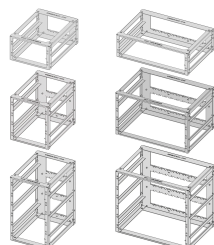

A bordo Rack

Adecuado para vibraciones continuas, golpes, altas temperaturas y alta humedad.

CERTIFICACIONES

CARACTERÍSTICAS

Para aplicaciones ferroviarias móviles

Adecuado para vibraciones continuas, golpes, altas temperaturas y alta humedad

Adecuado para subpistas SNCF de 1, 2 o 3 U (NF F61-005, CF 60-002)

La parte trasera está equipada para conectores estándar; la barra transversal puede ser codificada a medida para los pines de codificación SNCF

Barra transversal con canal de cable integrado

Varios bastidores se pueden apilar o montar en filas

Producido mediante un proceso de soldadura, certificado según EN 15085 (CL2)

Soldaduras de acero inoxidable pasivadas para evitar la corrosión

ESPECIFICACIONES

Carga estática:	25kg
Fondo:	341.8mm
Tipo de producto:	Rack
De conformidad con:	SNCF NFF 61005; SNCF NFF 60002
Material del bastidor:	Acero

Table 1/1

Número de catálogo	Altura del rack	Altura	Ancho del rack	Anchura	Cantidad del paquete	Material
10170-013	6U	290mm	36HP	252.65mm	1	Acero inoxidable
10170-017	9U	423.4mm	36HP	252.65mm	1	Acero inoxidable
10170-012	6U	290mm	84HP	496.4mm	1	Acero inoxidable
10170-014	3U	156.7mm	84HP	496.4mm	1	Acero inoxidable
10170-016	9U	423.4mm	84HP	496.4mm	1	Acero inoxidable
10170-015	3U	156.7mm	36HP	252.65mm	1	Acero inoxidable