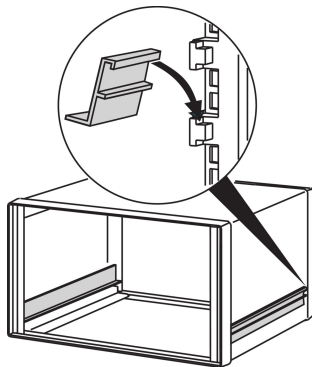

Comptec Slide Rail para caja de 19"

Los carriles deslizantes están hechos de perfil de aluminio, adecuados como soportes para subracks de 19" y chasis de 19".

CERTIFICACIONES

CARACTERÍSTICAS

Los carriles deslizantes son adecuados como soportes para los subracks de 19" y el chasis de 19"

ESPECIFICACIONES

Material:	Aluminio
Compatible con:	Casos
Familia de productos:	Comptec
Tipo de producto:	Carril de deslizamiento

Table 1/1

Número de catálogo	Fondo	Cantidad del paquete
30225-089	300mm	1
30225-092	600mm	1
30225-091	500mm	1
30225-090	400mm	1

DETALLES ADICIONALES DEL PRODUCTO

se requieren 2 carriles deslizantes por subrack o chasis de 19".

El carril deslizante no se puede utilizar para subracks blindados de 19"; rieles deslizantes especiales disponibles bajo petición.