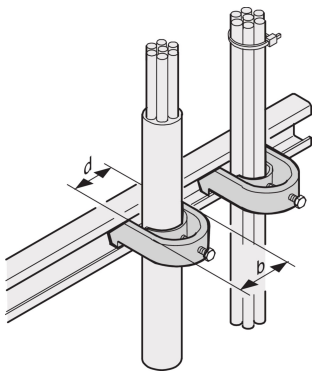

Carcasa de cable C-Rail, para el paquete de cables 26 ... 30 mm

NÚMERO DE CATÁLOGO

20118-777

C-Rails son para una mejor gestión de cables. Instalación generalmente detrás de los 19" verticales. Son compatibles con las garras de cable estándar.

CERTIFICACIONES

CARACTERÍSTICAS

Para el montaje de cables en perfiles C y carriles de soporte de cables

ATRIBUTOS DEL PRODUCTO

Acabado: Estaño plateado

Cantidad del paquete: 10

Material: Acero

Familia de productos: Varistar CP

Tipo de producto: Pinza

Tipo: Abrazadera de cable

Net Weight: 0.47kg

ADVERTENCIA

Los productos nVent deben instalarse y usarse solo como se indica en las hojas de instrucciones y materiales de capacitación del producto nVent. Instruction sheets are available at www.nvent.com and from your nVent customer service representative. La instalación incorrecta, el mal uso, la aplicación incorrecta u otras fallas en el seguimiento completo de las instrucciones y advertencias de nVent pueden causar el mal funcionamiento del producto, daños a la propiedad, lesiones corporales graves y la muerte y/o anular la garantía.