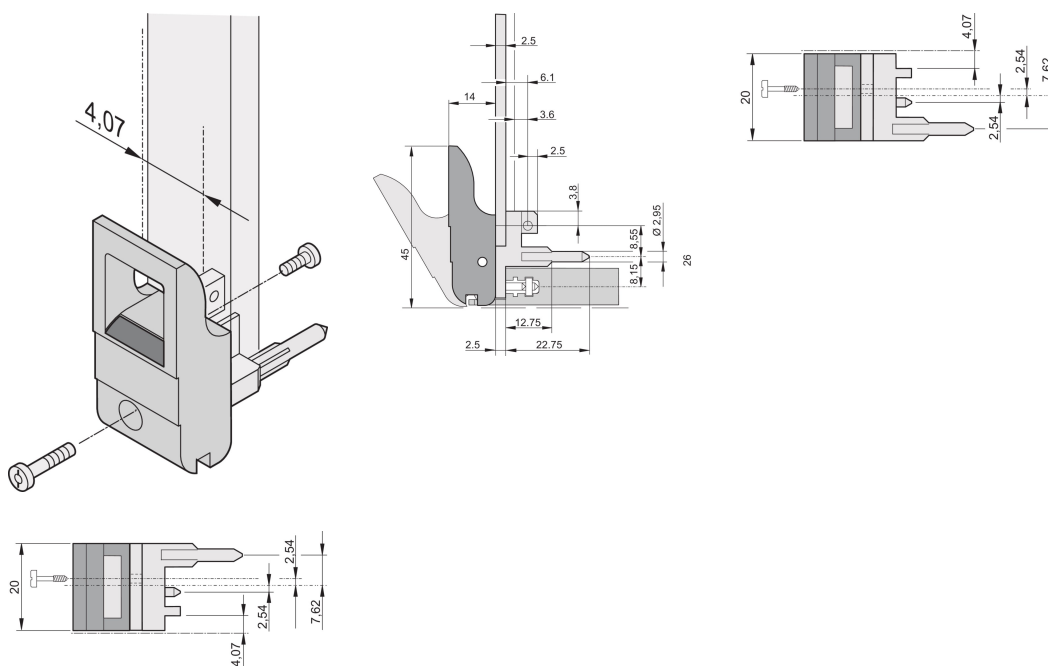

Mango de insertor/extractor tipo IET, palanca gris, botón negro, parte superior, 10 piezas

NÚMERO DE CATÁLOGO

20817-662

El mango del insertor/extractor, tipo IET de acuerdo con IEEE 1101.10. Dos de estos mangos pueden superar una fuerza de palanca única de 700 N (por par).

CERTIFICACIONES

CARACTERÍSTICAS

Adecuado para fuerzas de inserción y extracción de hasta 700 N (por par)

De acuerdo con IEEE 1101,10 e IEC 60297-3-102

Se puede montar un microinterruptor

Con bloqueo

Con pin de alineación integrado para tira perforada

Codificable i.a.w. IEEE 1101,10 e IEC 60297-3-103

ATRIBUTOS DEL PRODUCTO

Cantidad del paquete: 10

Tipo de mango: IET; Frente superior; I/O trasero inferior

Grado de inflamabilidad: UL® 94V-0

Color: Gris

De conformidad con: EN 45545-2

Material: Policarbonato

Tipo de producto: Maneja

Tipo: Insertor/extractor, estándar

Compatible con: Paneles frontales

Gross Weight: 0.232kg

DETALLES ADICIONALES DEL PRODUCTO

Por favor, ordene las pegs de codificación y el microswitch por separado.