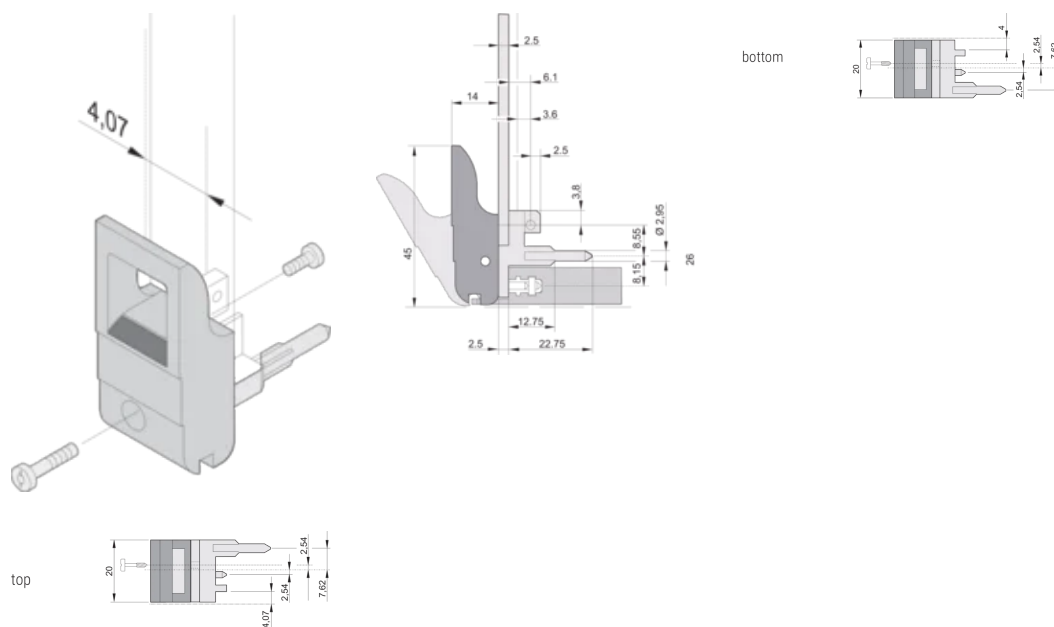

Con pin de alineación integrado para tira perforada

Codificable i.a.w. IEEE 1101,10 e IEC 60297-3-103

ATRIBUTOS DEL PRODUCTO

Cantidad del paquete: 10

Tipo de mango: IET; Frente superior; I/O trasero inferior

Grado de inflamabilidad: UL® 94V-0

Color: Gris

De conformidad con: EN 45545-2

Material: Policarbonato

Tipo de producto: Maneja

Tipo: Insertor/extractor, estándar

Compatible con: Paneles frontales

Gross Weight: 0.232kg

DETALLES ADICIONALES DEL PRODUCTO

Por favor, ordene las pegs de codificación y el microswitch por separado.

DIAGRAMAS

ADVERTENCIA

Los productos nVent deben instalarse y usarse solo como se indica en las hojas de instrucciones y materiales de capacitación del producto nVent. Instruction sheets are available at www.nvent.com and from your nVent customer service representative. La instalación incorrecta, el mal uso, la aplicación incorrecta u otras fallas en el seguimiento completo de las instrucciones y advertencias de nVent pueden causar el mal funcionamiento del producto, daños a la propiedad, lesiones corporales graves y la muerte y/o anular la garantía.