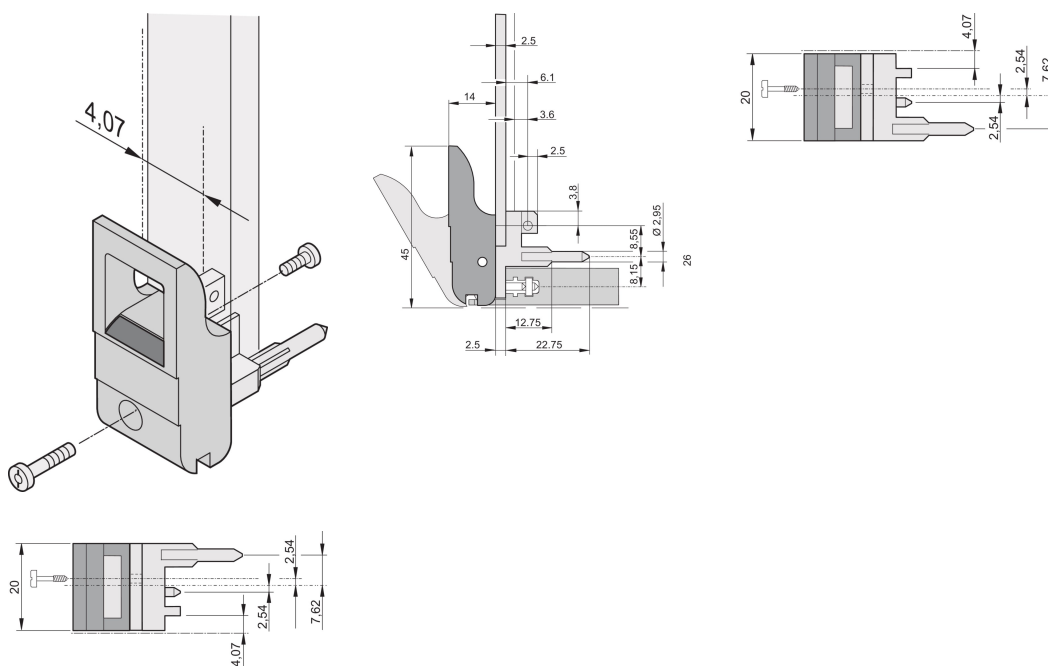

Mango de insertor/extractor tipo IET, palanca gris, botón negro, parte superior, 100 piezas

NÚMERO DE CATÁLOGO

20817-663

El mango del insertor/extractor, tipo IET de acuerdo con IEEC 1101.10. Dos de estos mangos pueden superar una fuerza de palanca única de 700 N (por par).

CERTIFICACIONES

CARACTERÍSTICAS

Adecuado para fuerzas de inserción y extracción de hasta 700 N (por par)

De acuerdo con IEEC 1101,10 e IEC 60297-3-102

Se puede montar un microinterruptor

Con bloqueo

Con pin de alineación integrado para tira perforada

Codificable i.a.w. IEEE 1101,10 e IEC 60297-3-103

ATRIBUTOS DEL PRODUCTO

Cantidad del paquete: 100

Tipo de mango: IET; Frente superior; I/O trasero inferior

Grado de inflamabilidad: UL® 94V-0

Color: Gris

De conformidad con: EN 45545-2

Material: Policarbonato

Tipo de producto: Maneja

Tipo: Insertor/extractor, estándar

Compatible con: Paneles frontales

Gross Weight: 2.223kg

DETALLES ADICIONALES DEL PRODUCTO

Por favor, ordene las pegs de codificación y el microswitch por separado.