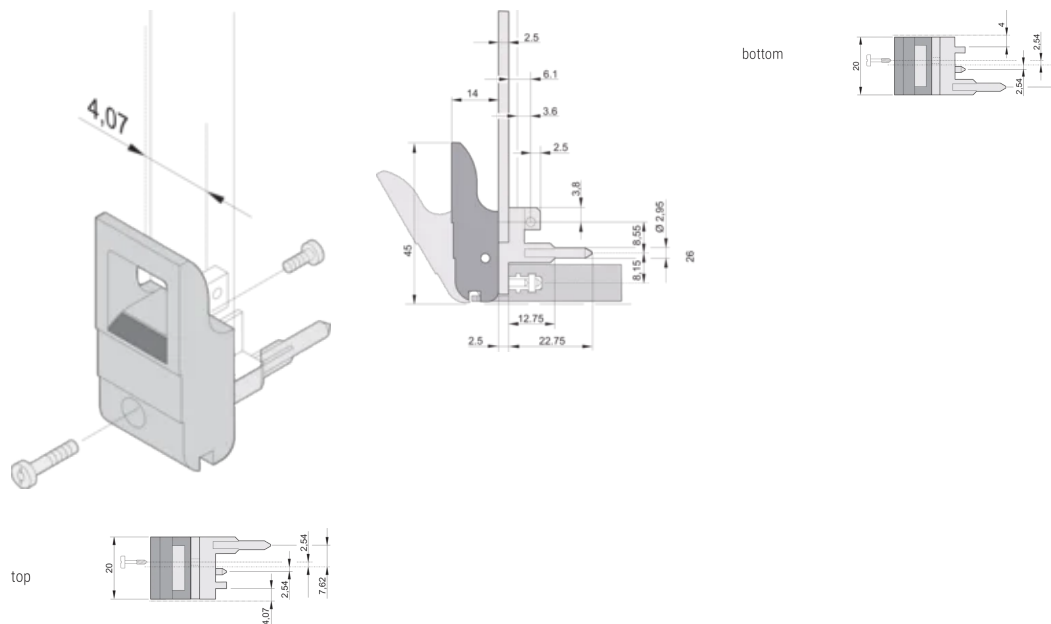

Con pin de alineación integrado para tira perforada

Codificable i.a.w. IEEE 1101,10 e IEC 60297-3-103

ATRIBUTOS DEL PRODUCTO

Cantidad del paquete: 100

Tipo de mango: IET; Frente superior; I/O trasero inferior

Grado de inflamabilidad: UL® 94V-0

Color: Gris

De conformidad con: EN 45545-2

Material: Policarbonato

Tipo de producto: Maneja

Tipo: Insertor/extractor, estándar

Compatible con: Paneles frontales

Gross Weight: 2.223kg

DETALLES ADICIONALES DEL PRODUCTO

Por favor, ordene las pegs de codificación y el microswitch por separado.

DIAGRAMAS

ADVERTENCIA

Los productos nVent deben instalarse y usarse solo como se indica en las hojas de instrucciones y materiales de capacitación del producto nVent. Instruction sheets are available at www.nvent.com and from your nVent customer service representative. La instalación incorrecta, el mal uso, la aplicación incorrecta u otras fallas en el seguimiento completo de las instrucciones y advertencias de nVent pueden causar el mal funcionamiento del producto, daños a la propiedad, lesiones corporales graves y la muerte y/o anular la garantía.