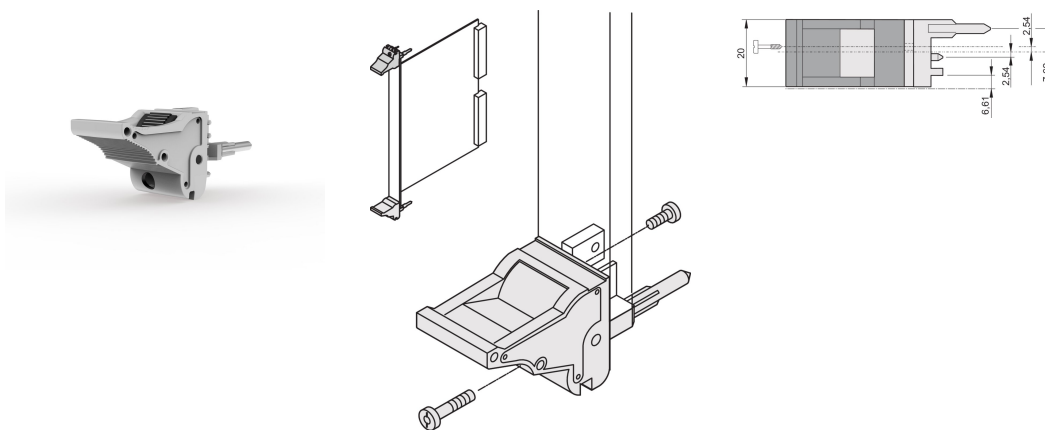

Mango de insertor/extractor tipo IEL, palanca gris, botón negro, parte inferior, 100 piezas

NÚMERO DE CATÁLOGO

20817-691

El mango del insertor/extractor, tipo IEL de acuerdo con IEEE 1101.10. 0,1" offset Dos de estos mangos pueden superar una fuerza de palanca de 700 N (por par).

CERTIFICACIONES

CARACTERÍSTICAS

Adecuado para fuerzas de inserción y extracción de hasta 700 N (por par)

De acuerdo con IEEE 1101,10 e IEC 60297-3-102

Se puede montar un microinterruptor

0,1" Offset se utiliza para PSU con SMD Plus

ATRIBUTOS DEL PRODUCTO

Cantidad del paquete: 100

Tipo de mango: IEL; Parte inferior delantera

Grado de inflamabilidad: UL® 94V-0

Color: Gris

De conformidad con: EN 45545-2

Material: Policarbonato

Tipo de producto: Maneja

Tipo: Insertor/extractor, 0,1" offset

Compatible con: Paneles frontales

Net Weight: 2.42kg

DETALLES ADICIONALES DEL PRODUCTO

Por favor, ordene las pegs de codificación y el microswitch por separado.

DIAGRAMAS