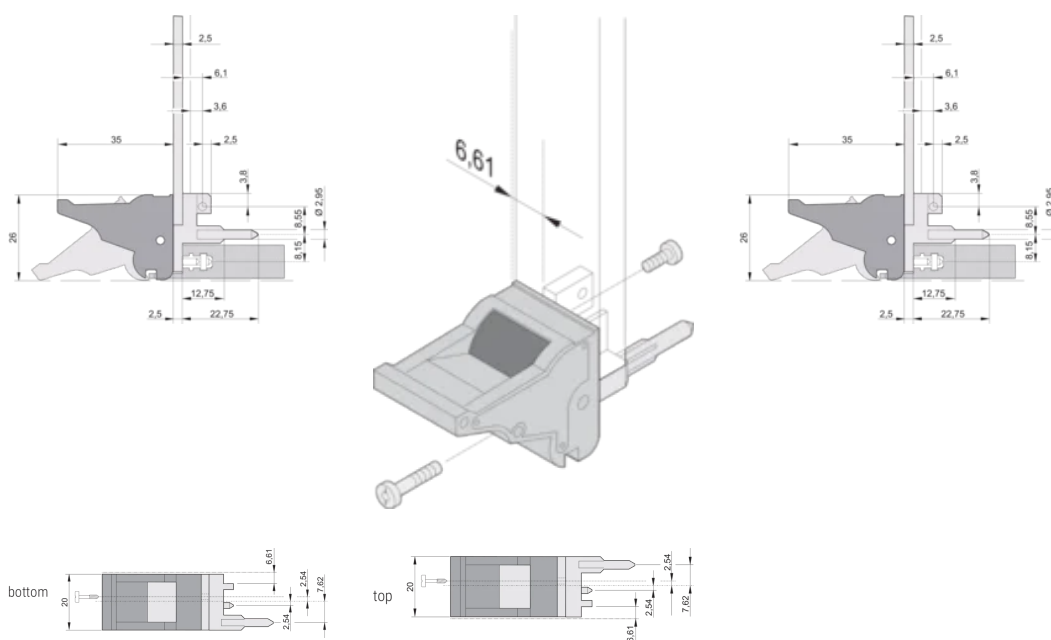

Mango de insertor/extractor tipo IEL, palanca gris, botón negro, parte inferior, 100 piezas

NÚMERO DE CATÁLOGO

20817-691

El mango del insertor/extractor, tipo IEL de acuerdo con IEEE 1101.10. 0,1" offset Dos de estos mangos pueden superar una fuerza de palanca de 700 N (por par).

CERTIFICACIONES

CARACTERÍSTICAS

Adecuado para fuerzas de inserción y extracción de hasta 700 N (por par)

De acuerdo con IEEE 1101,10 e IEC 60297-3-102

Se puede montar un microinterruptor

0,1" Offset se utiliza para PSU con SMD Plus

ATRIBUTOS DEL PRODUCTO

Cantidad del paquete: 100

Tipo de mango: IEL; Parte inferior delantera

Grado de inflamabilidad: UL® 94V-0

Color: Gris

De conformidad con: EN 45545-2

Material: Policarbonato

Tipo de producto: Maneja

Tipo: Insertor/extractor, 0,1" offset

Compatible con: Paneles frontales

Net Weight: 2.42kg

DETALLES ADICIONALES DEL PRODUCTO

Por favor, ordene las pegs de codificación y el microswitch por separado.

DIAGRAMAS