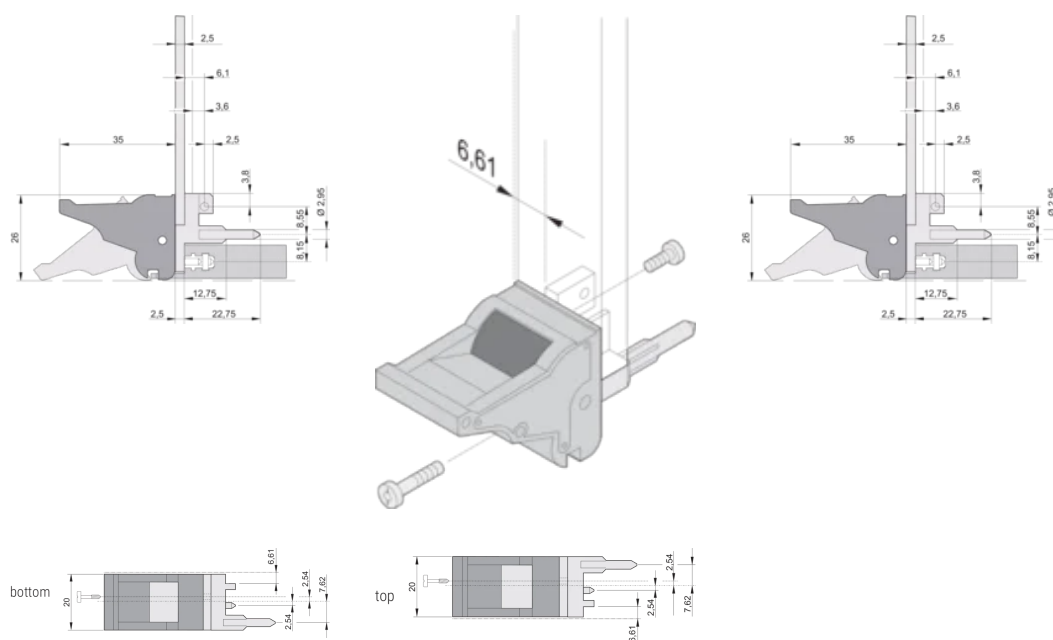

Grado de inflamabilidad: UL® 94V-0

Color: Gris

De conformidad con: EN 45545-2

Material: Policarbonato

Tipo de producto: Maneja

Tipo: Insertor/extractor, 0,1" offset

Compatible con: Paneles frontales

Gross Weight: 0.248kg

DETALLES ADICIONALES DEL PRODUCTO

Por favor, ordene las pegs de codificación y el microswitch por separado.

DIAGRAMAS

ADVERTENCIA

Los productos nVent deben instalarse y usarse solo como se indica en las hojas de instrucciones y materiales de capacitación del producto nVent. Instruction sheets are available at www.nvent.com and from your nVent customer service representative. La instalación incorrecta, el mal uso, la aplicación incorrecta u otras fallas en el seguimiento completo de las instrucciones y advertencias de nVent pueden causar el mal funcionamiento del producto, daños a la propiedad, lesiones corporales graves y la muerte y/o anular la garantía.