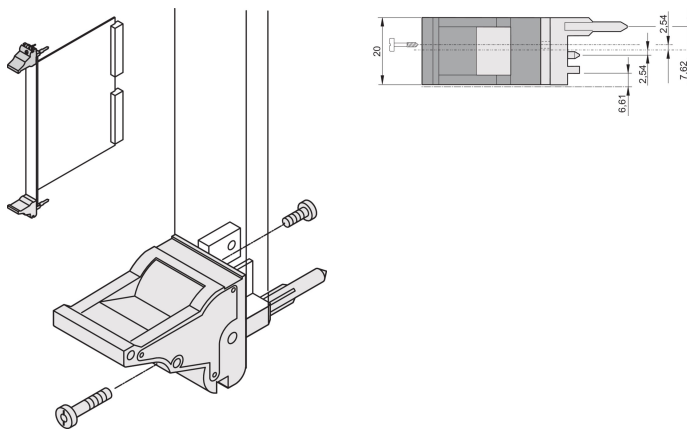

# Mango de insertor/extractor tipo IEL, palanca gris, botón negro, parte superior, 10 piezas

## NÚMERO DE CATÁLOGO

**20817-692**

El mango del insertor/extractor, tipo IEL de acuerdo con IEEE 1101.10. 0,1" offset Dos de estos mangos pueden superar una fuerza de palanca de 700 N (por par).

## CARACTERÍSTICAS

Adecuado para fuerzas de inserción y extracción de hasta 700 N (por par)

De acuerdo con IEEE 1101,10 e IEC 60297-3-102

Se puede montar un microinterruptor

0,1" Offset se utiliza para PSU con SMD Plus