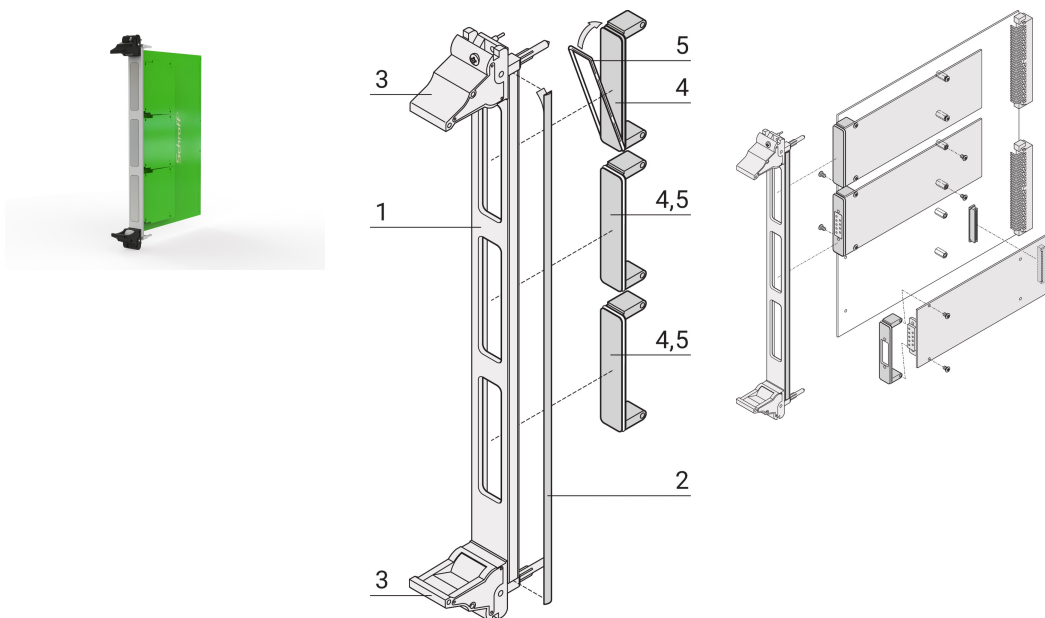

Kit de unidad enchufable para FMC con mango IEL negro, panel frontal en forma de U blindado (textil), 6 U, 4 HP

NÚMERO DE CATÁLOGO

20836-254

El bisel FMC está de acuerdo con la especificación Vita 57,1. Cubre el corte en el panel frontal general.

CERTIFICACIONES

CARACTERÍSTICAS

De acuerdo con la especificación Vita 57,1

Para módulos individuales de 69,0 x 76,5 mm o dobles de 139,0 x 76,5 mm

Unidad plug-in AI-Profile con mango IEL

ATRIBUTOS DEL PRODUCTO

Altura del rack: 6U

Cantidad del paquete: 1

Tipo de mango: IEL

Montaje: Atornillado delantero

Tipo de junta: Textil EMC

Acabado frontal: Anodizado

Acabado trasero: Conductivo

Bordes tratados: No

De conformidad con: FMC Mezzanine, Vita 57,1

Apantallamiento EMC: Sí

Acabado: Anodizado; Pasivado

Altura: 261.8mm

Material: Aluminio

Tipo de producto: Panel frontal

Ancho del rack: 4HP

Tipo: Panel frontal con mango (PIU)