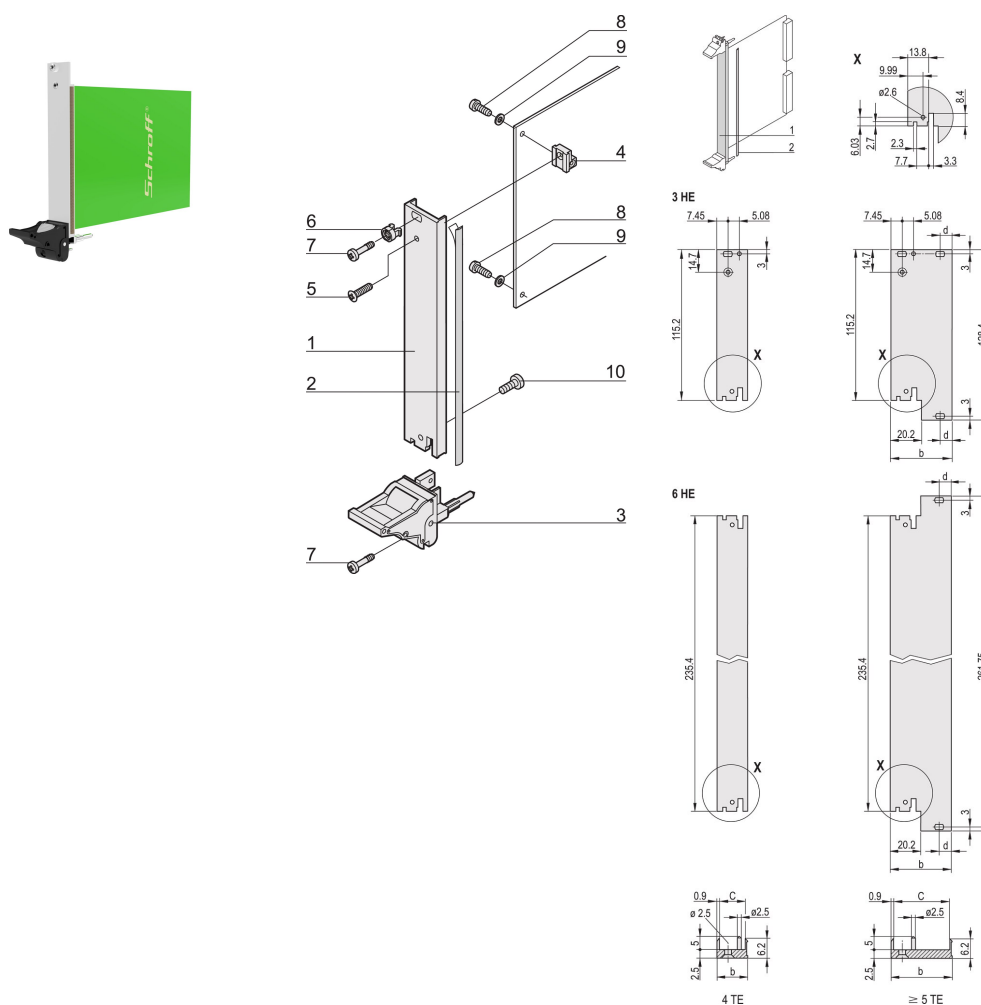

Kit de unidad enchufable con mango IEL, blindado, negro 3 U, 10 HP

NÚMERO DE CATÁLOGO

20848-590

Unidad enchufable, con mango negro inserter/extractor IEL, 3 U, montaje frontal. El panel frontal en forma de U permite el blindaje con una junta textil.

CERTIFICACIONES

CARACTERÍSTICAS

Panel frontal en forma de U para junta textil

Adecuado para fuerzas de inserción y extracción de hasta 700 N (por par)

Habilite la instalación de un microswitch

Permitir la instalación de clavijas de codificación de acuerdo con IEC 60297-3-103/ IEEE 1101,10

ATRIBUTOS DEL PRODUCTO

Ancho del rack: 10HP

Cantidad del paquete: 1

Tipo de mango: IEL

Montaje: Atornillado delantero

Tipo de junta: Textil EMC

Acabado frontal: Anodizado

Acabado trasero: Grabado

Bordes tratados: No

De conformidad con: IEC 60297-3-102; IEEE 1101,10; IEC 60297-3-103; IEEE 1101.1/11

Apantallamiento EMC: Sí

Acabado: Anodizado; Pasivado

Altura (H): 128.4mm

Material: Aluminio

Tipo de producto: Panel frontal