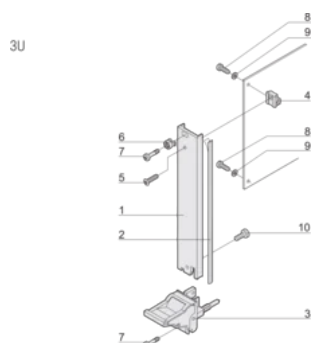

CERTIFICACIONES

CARACTERÍSTICAS

Panel frontal en forma de U para junta textil

Adecuado para fuerzas de inserción y extracción de hasta 700 N (por par)

Habilite la instalación de un microswitch

Permitir la instalación de clavijas de codificación de acuerdo con IEC 60297-3-103/ IEEE 1101,10

ATRIBUTOS DEL PRODUCTO

Ancho del rack: 10HP

Cantidad del paquete: 1

Tipo de mango: IEL

Montaje: Atornillado delantero

Tipo de junta: Textil EMC

Acabado frontal: Anodizado

Acabado trasero: Grabado

Bordes tratados: No

De conformidad con: IEC 60297-3-102; IEEE 1101,10; IEC 60297-3-103; IEEE 1101.1/11

Apantallamiento EMC: Sí

Acabado: Anodizado; Pasivado

Altura (H): 128.4mm

Material: Aluminio

Tipo de producto: Panel frontal

Altura del rack: 3U

Tipo: Panel frontal con mango (PIU)

Anchura (W): 50.5mm

DIAGRAMAS

ADVERTENCIA

Los productos nVent deben instalarse y usarse solo como se indica en las hojas de instrucciones y materiales de capacitación del producto nVent. Instruction sheets are available at www.nvent.com and from your nVent customer service representative. La instalación incorrecta, el mal uso, la aplicación incorrecta u otras fallas en el seguimiento completo de las