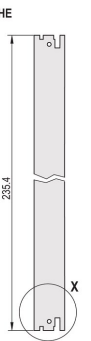

Kit de Unidad Enchufable con Mango IEL, Blindado, Negro, 6 U, 4 HP

NÚMERO DE CATÁLOGO

20848-592

3 HE

6 HE

4 TE

5 TE

Unidad enchufable, con mango de insertor/extractor IEL negro, 6 U, montaje frontal. El panel frontal en forma de U permite el blindaje con una junta textil.

CERTIFICACIONES

CARACTERÍSTICAS

Panel frontal en forma de U para junta textil

Adecuado para fuerzas de inserción y extracción de hasta 700 N (por par)

Habilite la instalación de un microswitch

Permitir la instalación de clavijas de codificación de acuerdo con IEC 60297-3-103/ IEEE 1101,10

ATRIBUTOS DEL PRODUCTO

Ancho del rack: 4HP

Cantidad del paquete: 1

Tipo de mango: IEL

Montaje: Atornillado delantero; Atornillado trasero IO

Tipo de junta: Textil EMC

Acabado frontal: Anodizado

Acabado trasero: Grabado

Bordes tratados: No

De conformidad con: IEC 60297-3-102; IEEE 1101,10; IEC 60297-3-103; IEEE 1101.1/11

Apantallamiento EMC: Sí

Acabado: Anodizado; Pasivado

Altura (H): 261.8mm

Material: Aluminio

Tipo de producto: Panel frontal