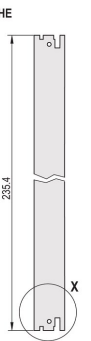

Kit de Unidad Enchufable con Mango IEL, Blindado, Negro, 6 U, 12 HP

NÚMERO DE CATÁLOGO

20848-598

3 HE

6 HE

4 TE

5 TE

Unidad enchufable, con mango de insertor/extractor IEL negro, 6 U, montaje frontal. El panel frontal en forma de U permite el blindaje con una junta textil.

CERTIFICACIONES

CARACTERÍSTICAS

Panel frontal en forma de U para junta textil

Adecuado para fuerzas de inserción y extracción de hasta 700 N (por par)

Habilite la instalación de un microswitch

Permitir la instalación de clavijas de codificación de acuerdo con IEC 60297-3-103/ IEEE 1101,10

ATRIBUTOS DEL PRODUCTO

Ancho del rack: 12HP

Cantidad del paquete: 1

Tipo de mango: IEL

Montaje: Atornillado delantero; Atornillado trasero IO

Tipo de junta: Textil EMC

Acabado frontal: Anodizado

Acabado trasero: Grabado

Bordes tratados: No

De conformidad con: IEC 60297-3-102; IEEE 1101,10; IEC 60297-3-103; IEEE 1101.1/11

Apantallamiento EMC: Sí

Acabado: Anodizado; Pasivado

Altura (H): 261.8mm

Material: Aluminio

Tipo de producto: Panel frontal