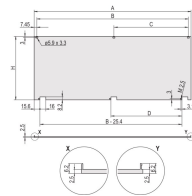

Kit de Panel Frontal, Blindado, Inferior Bisagra, 6 U, 42 HP, 2,5 mm, AL, Anodizado Frontal, Conductor Trasero

NÚMERO DE CATÁLOGO

20848-602

Panel frontal en U-perfil inferior con bisagras para junta textil.