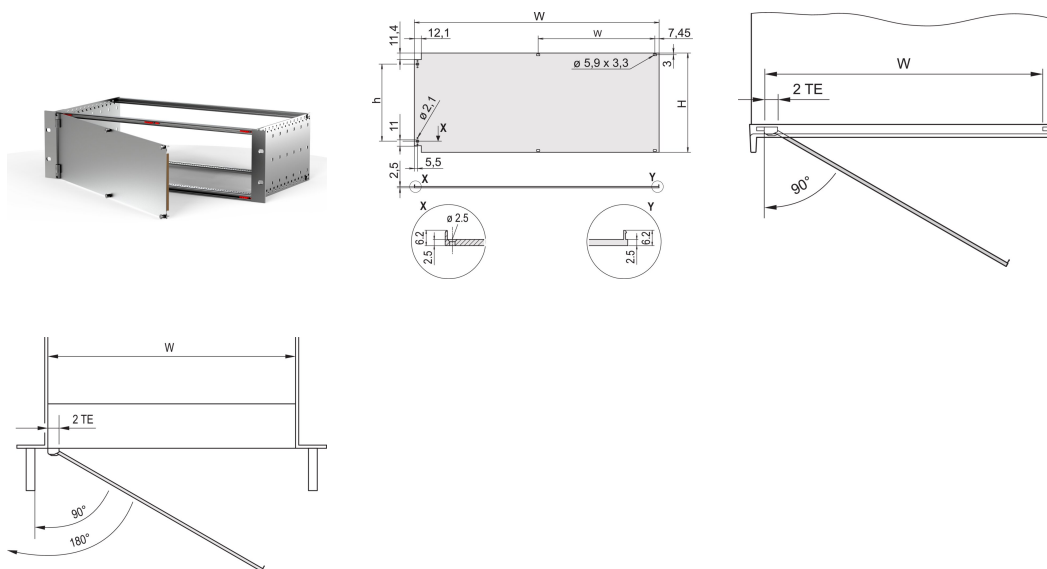

Panel Frontal, Blindado, Lateral Bisagra, 3 U, 84 HP, 2,5 mm, Al, Anodizado Delantero, Conductor Trasero

NÚMERO DE CATÁLOGO

20848-611

Panel frontal con junta textil EMC, ensamble lateral con bisagras.

CERTIFICACIONES

CARACTERÍSTICAS

Panel frontal con junta textil EMC

Permite el montaje en los rieles horizontales

Adecuado para subracks y casos

Las bisagras se pueden montar a la izquierda o a la derecha

ATRIBUTOS DEL PRODUCTO

Altura del rack: 3U

Cantidad del paquete: 1

Tipo de accesorio: Panel frontal

Montaje: Con bisagras, lado

Tipo de junta: Textil EMC

Acabado frontal: Anodizado

Acabado trasero: Conductivo

Bordes tratados: No

Fondo (D): 2.5mm

Apantallamiento EMC: No (Retrofitable)

Acabado: Anodizado; Pasivado

Altura (H): 128.4mm

Material: Aluminio

Tipo de producto: Panel frontal

Ancho del rack: 84HP

Tipo: Panel frontal sin mango