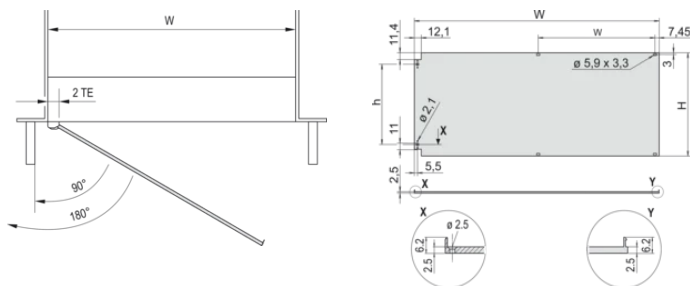

CARACTERÍSTICAS

Panel frontal con junta textil EMC

Permite el montaje en los rieles horizontales

Adecuado para subracks y casos

Las bisagras se pueden montar a la izquierda o a la derecha

ATRIBUTOS DEL PRODUCTO

Fondo (D): 2.5mm

Apantallamiento EMC: No (Retrofitable)

Acabado: Anodizado; Pasivado

Altura (H): 128.4mm

Material: Aluminio

Tipo de producto: Panel frontal

Ancho del rack: 84HP

Tipo: Panel frontal sin mango

Anchura (W): 426.4mm

Net Weight: 0.56kg

DIAGRAMAS

ADVERTENCIA

Los productos nVent deben instalarse y usarse solo como se indica en las hojas de instrucciones y materiales de capacitación del producto nVent. Instruction sheets are available at www.nvent.com and from your nVent customer service representative. La instalación incorrecta, el mal uso, la aplicación incorrecta u otras fallas en el seguimiento completo de las instrucciones y advertencias de nVent pueden causar el mal funcionamiento del producto, daños a la propiedad, lesiones corporales graves y la muerte y/o anular la garantía.