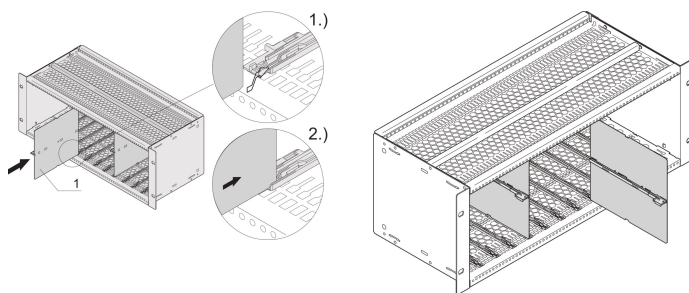

# MTCA Splitting Kit

## NÚMERO DE CATÁLOGO

**20849-115**

El kit de división se inserta en el recipiente apropiado del carril guía nVent SCHROFF MicroTCA y se bloquea en el perno apropiado del carril guía.

## CARACTERÍSTICAS

Para instalar 2 módulos individuales AdvancedMC uno encima del otro en una ranura doble AdvancedMC

El kit de división se inserta en el recipiente apropiado del carril guía nVent SCHROFF MicroTCA y se bloquea en el perno apropiado del carril guía

## ATRIBUTOS DEL PRODUCTO

Tipo de producto: Kit de montaje

Compatible con: Sistemas MicroTCA

Material: Acero inoxidable; Aleación de zinc

Cantidad del paquete: 5

Net Weight: 0.145kg