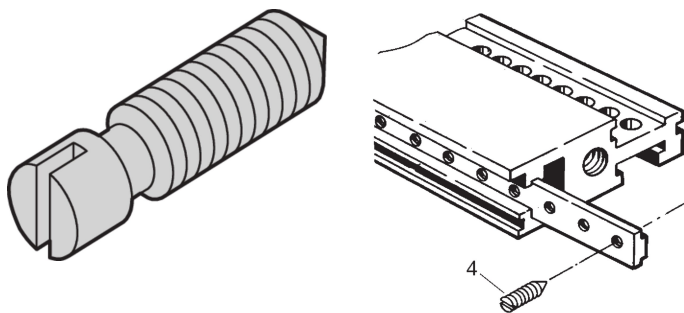

Tornillo de grub, acero niquelado, M3.0 x 8

NÚMERO DE CATÁLOGO

21100-646

Para fijar el inserto roscado en el riel horizontal.

CERTIFICACIONES

CARACTERÍSTICAS

Tornillo de grub

ATRIBUTOS DEL PRODUCTO

Longitud: 8mm

Cantidad del paquete: 100

Tamaño de rosca: M3

Acabado: Niquelado

Material: Acero

Familia de productos: EuropacPRO; RatiopacPRO; RatiopacPRO AIRE; CompacPRO; PropacPRO; MultipacPRO

Tipo de producto: Tornillo

Tipo: Tornillo de grub

Compatible con: Subpistas; Casos; Chasis

ADVERTENCIA

Los productos nVent deben instalarse y usarse solo como se indica en las hojas de instrucciones y materiales de capacitación del producto nVent. Instruction sheets are available at www.nvent.com and from your nVent customer service representative. La instalación incorrecta, el mal uso, la aplicación incorrecta u otras fallas en el seguimiento completo de las instrucciones y advertencias de nVent pueden causar el mal funcionamiento del producto, daños a la propiedad, lesiones corporales graves y la muerte y/o anular la garantía.