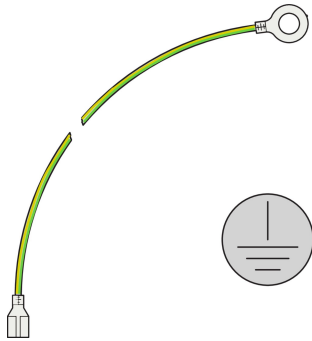

InPac Earthing Kit

NÚMERO DE CATÁLOGO

21100-814

GND/Earthing Kit.

CERTIFICACIONES

ROHS
COMPLIANT

EAC

CARACTERÍSTICAS

Conexiones de protección GND/puesta a tierra de acuerdo con: DIN EN 50178/VDE 0160 DIN EN 62368-1/VDE 0805 DIN EN 61010?1 /VDE 0411 PARTE 1 DIN EN 61010?1A2 /VDE 0411 PARTE 1/A1

VDE probado

ATRIBUTOS DEL PRODUCTO

Tipo de producto: Kit de puesta a tierra

Familia de productos: InPac

Tipo: Kit de puesta a tierra

Compatible con: Casos

Cantidad del paquete: 1

Net Weight: 0.05kg

ADVERTENCIA

Los productos nVent deben instalarse y usarse solo como se indica en las hojas de instrucciones y materiales de capacitación del producto nVent. Instruction sheets are available at www.nvent.com and from your nVent customer service representative. La instalación incorrecta, el mal uso, la aplicación incorrecta u otras fallas en el seguimiento completo de las instrucciones y advertencias de nVent pueden causar el mal funcionamiento del producto, daños a la propiedad, lesiones corporales graves y la muerte y/o anular la garantía.